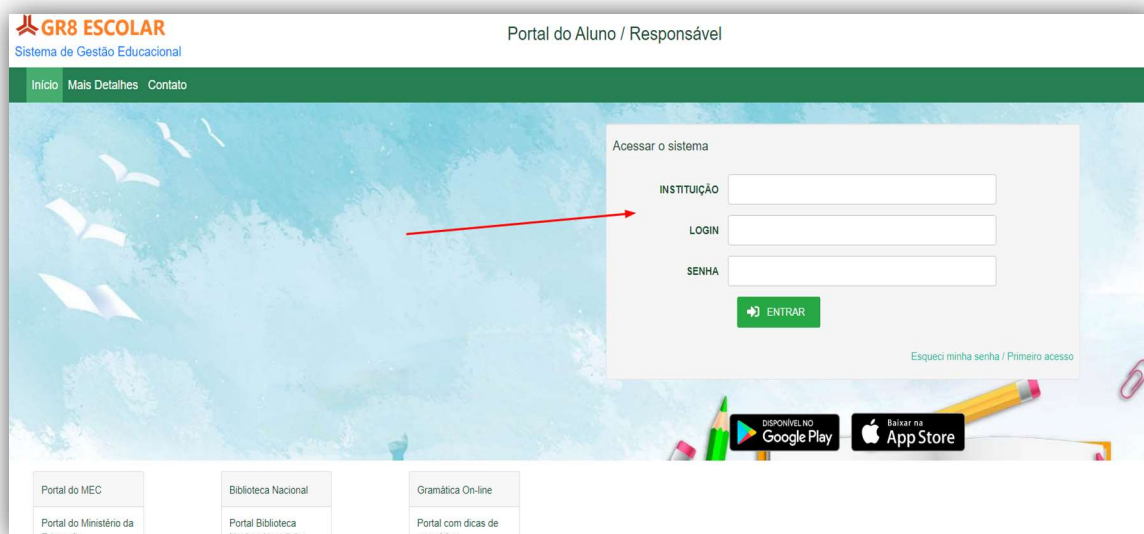

## COMO ACESSAR O PORTAL DO ALUNO

- Abra o seu navegador preferido (Chrome, Firefox, Opera, etc... )
- Na barra de pesquisa digite [alunos.gr8.com.br](http://alunos.gr8.com.br) e tecla Enter;
- Ao entrar no portal, na tela inicial será solicitado os dados para acesso.

- Basta informar seus dados de acesso e clicar no botão ENTRAR.