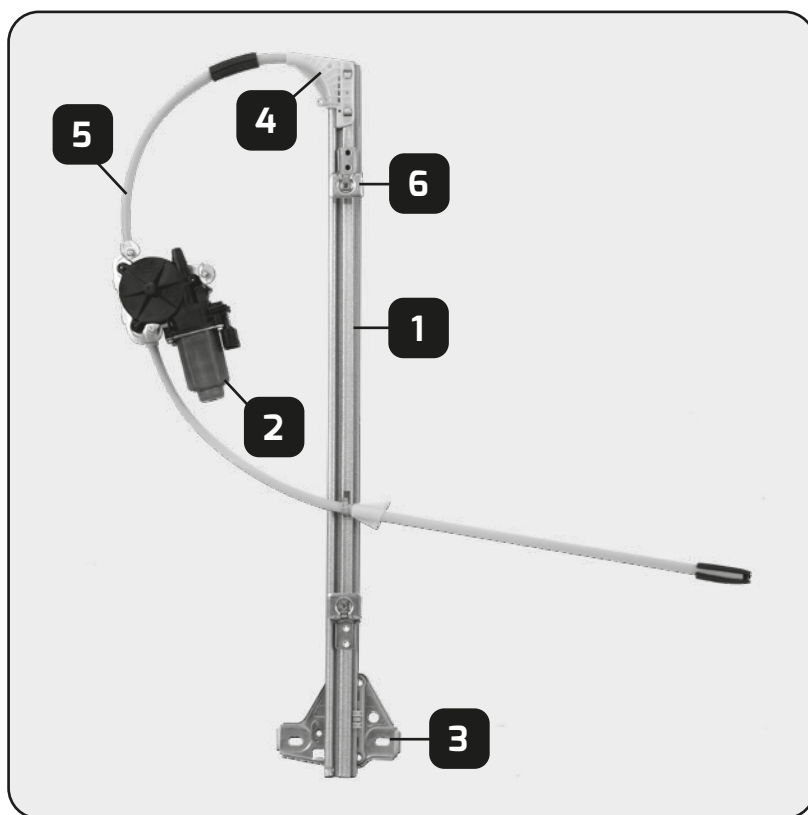

CAVO A SPIRALE | CABLE SYSTEM

- **1** GUIDA
  RAIL
- **2** MOTORIDUTTORE
  MOTOR
- **3** PATTINO / PIASTRA DI SOLLEVAMENTO
  SLIDING GLASS FIXATION PLATE
- **4** GOMITO DI PLASTICA
  PLASTIC ELBOW
- **5** TUBO
  PLASTIC TUBE
- **6** STAFFA DI FISSAGGIO
  FIXATION BRACKET