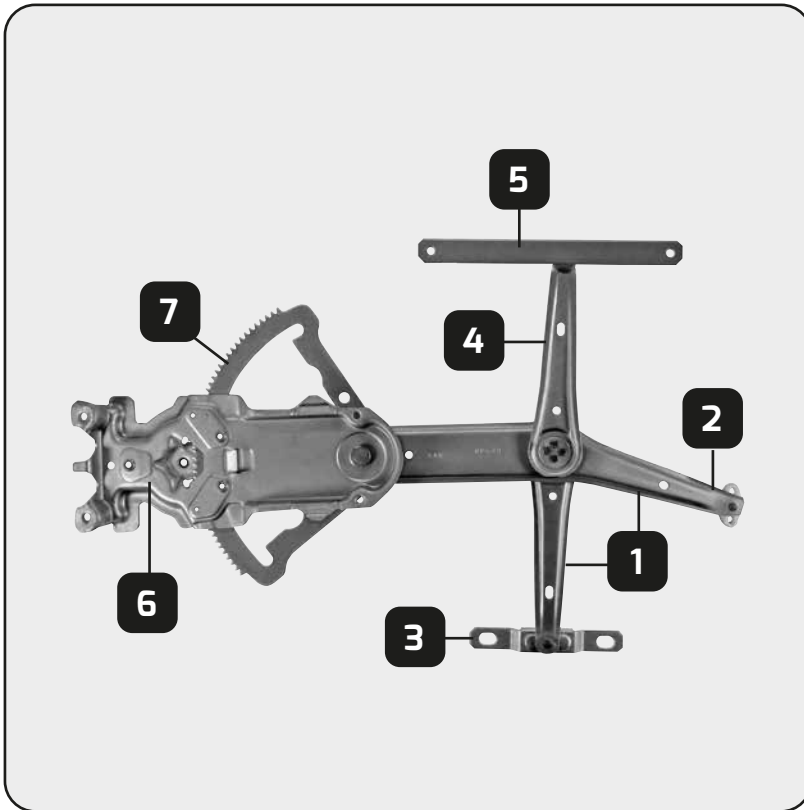

ALZACRISTALLI WINDOW REGULATORS

BRACCI INCROCIATI | *SCISSORS SYSTEM*

- BRACCIO SOLLEVAMENTO VETRO
  GLASS LIFTING ARM 1
- SNODO ATTACCO GUIDA VETRO
  GLASS RAIL BLOCK 2
- ATTACCO GUIDA VETRO
  FIXATION BRACKET 3
- BRACCIO DI FISSAGGIO
  FIXATION ARM 4
- GUIDA DI REGOLAZIONE
  ADJUSTING RAIL 5
- PIASTRA DI FISSAGGIO
  FIXATION PLATE 6
- CREMAGLIERA
  RACK 7