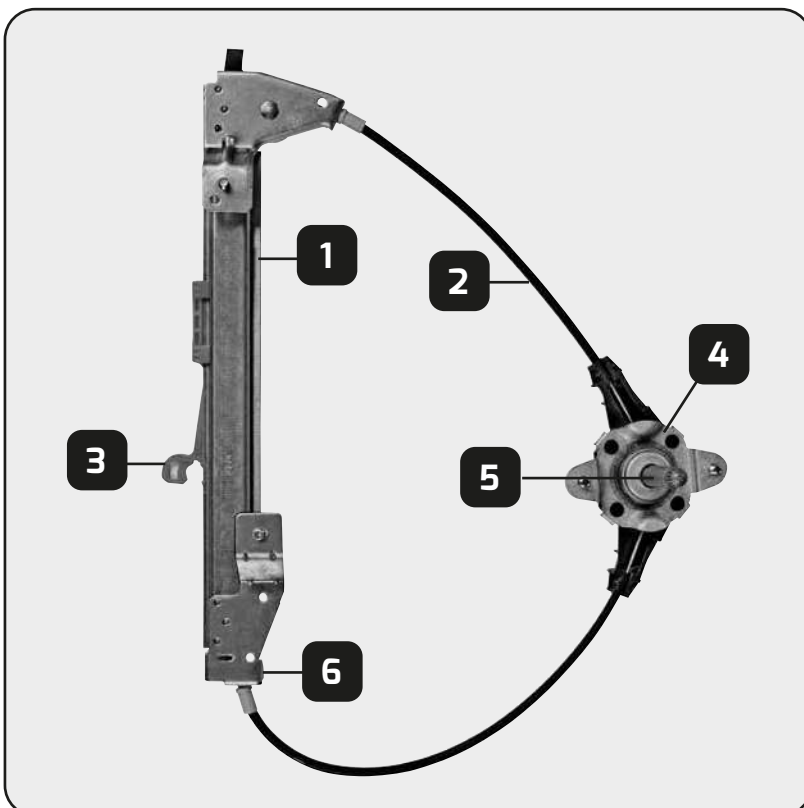

FUNE GUIDATA | *BOWDEN TYPE* ALZACRISTALLO MANUALE | *MANUAL*

- GUIDA
  RAIL 1
- FUNE
  CABLE 2
- PATTINO / PIASTRA DI SOLLEVAMENTO
  SLIDING GLASS FIXATION PLATE 3
- CARTELLA
  CENTRAL FIXATION PLATE 4
- ALBERINO ATTACCO MANIGLIA
  SHAFT 5
- STAFFA DI FISSAGGIO
  FIXATION BRACKET 6