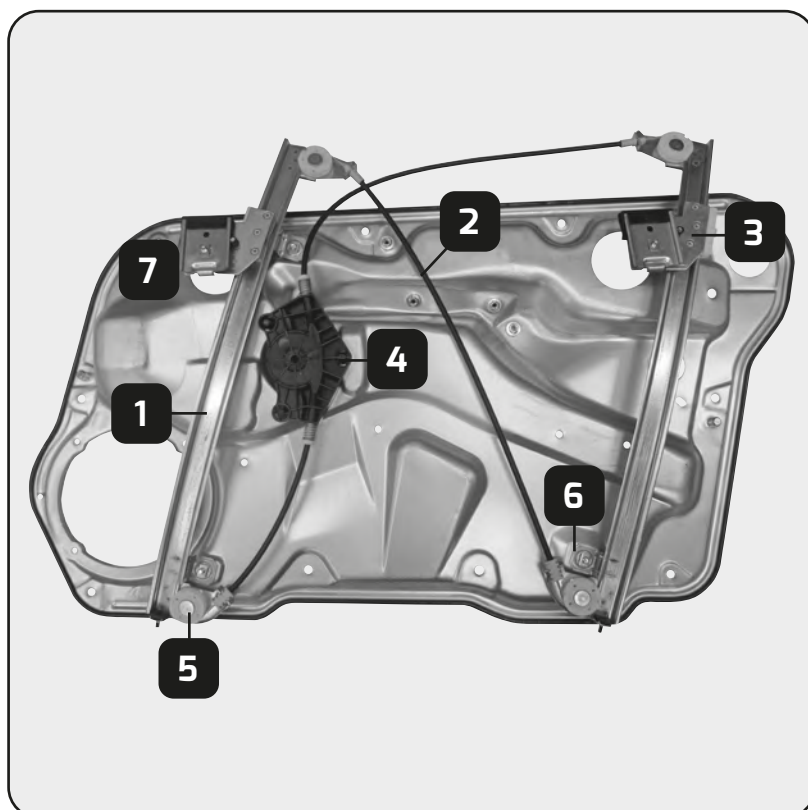

PANNELLO | PANEL

- **1** GUIDA
  RAIL
- **2** FUNE
  CABLE
- **3** PATTINO / PIASTRA DI SOLLEVAMENTO
  SLIDING GLASS FIXATION PLATE
- **4** CARTELLA FISSAGGIO MOTORIDUTTORE
  MOTOR FIXATION PLATE
- **5** CARRUCOLA
  ROLLER
- **6** STAFFA DI FISSAGGIO
  FIXATION BRACKET
- **7** PANNELLO
  PANEL