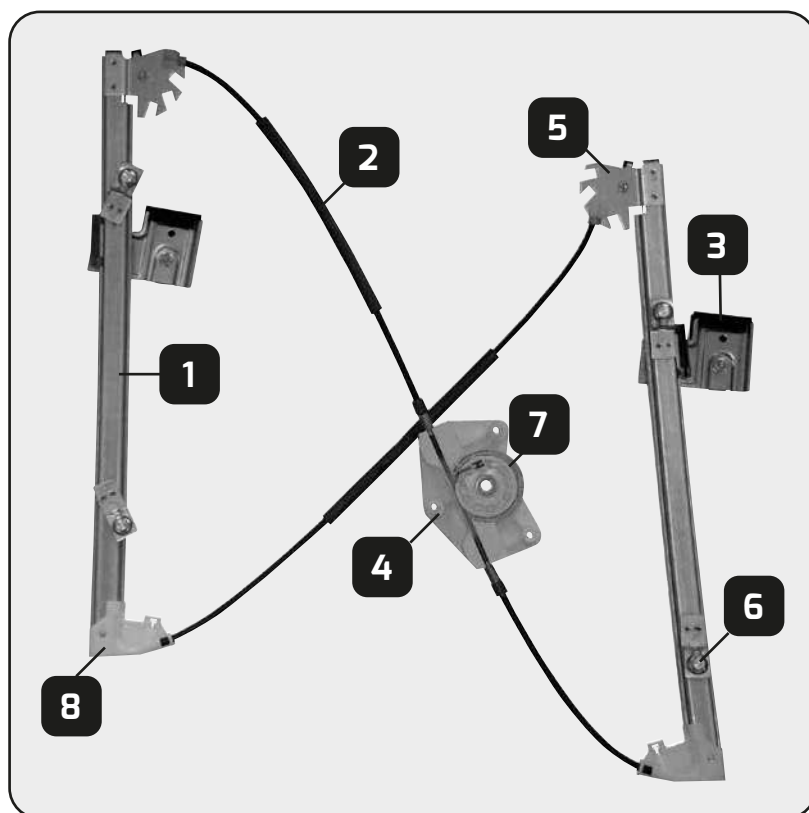

## DOPPIA FUNE GUIDATA | *DOUBLE BOWDEN TYPE* MECCANISMO | *MECHANICAL PART ONLY*

- 1** GUIDA  
*RAIL*
- 2** FUNE  
*CABLE*
- 3** PATTINO / PIASTRA DI SOLLEVAMENTO  
*SLIDING GLASS FIXATION PLATE*
- 4** CARTELLA FISSAGGIO MOTORIDUTTORE  
*MOTOR FIXATION PLATE*
- 5** STAFFA PORTACARRUCOLA  
*ROLLER BRACKET*
- 6** STAFFA DI FISSAGGIO  
*FIXATION BRACKET*
- 7** TAMBURO  
*DRUM*
- 8** GOMITO IN PLASTICA  
*PLASTIC ELBOW*