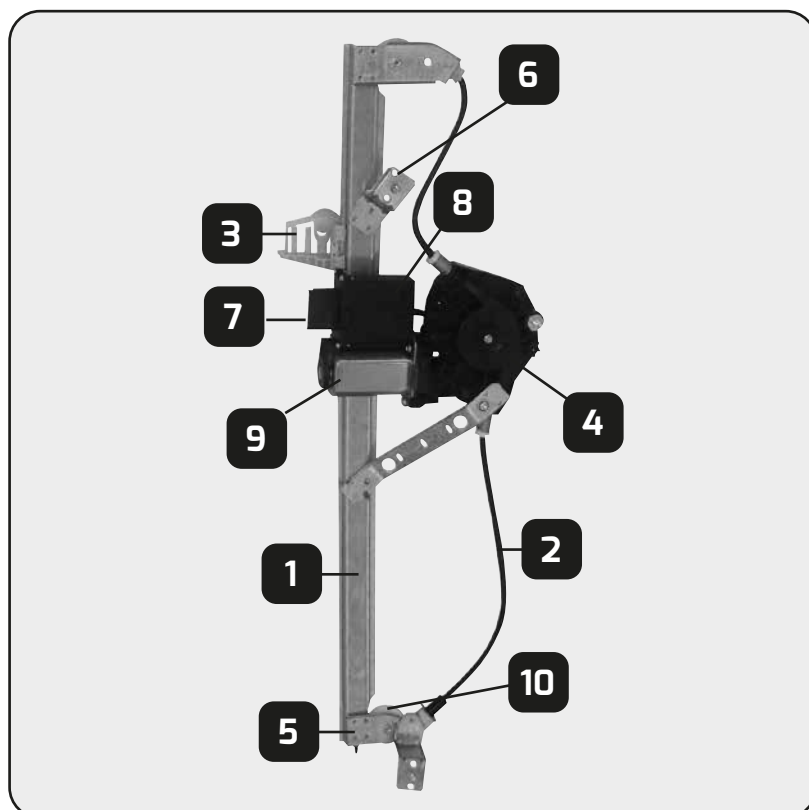

FUNE GUIDATA | *BOWDEN TYPE* ALZACRISTALLO COMPLETO | *WINDOW LIFTER WITH MOTOR*

- **1** GUIDA
  RAIL
- **2** FUNE
  CABLE
- **3** PATTINO / PIASTRA DI SOLLEVAMENTO
  SLIDING GLASS FIXATION PLATE
- **4** CARTELLA FISSAGGIO MOTORIDUTTORE
  MOTOR FIXATION PLATE
- **5** STAFFA PORTACARRUCOLA
  ROLLER BRACKET
- **6** STAFFA DI FISSAGGIO
  FIXATION BRACKET
- **7** CONNETTORE
  CONNECTOR
- **8** CENTRALINA
  ELECTRONIC BOX
- **9** MOTORIDUTTORE
  MOTOR
- **10** CARRUCOLA
  ROLLER