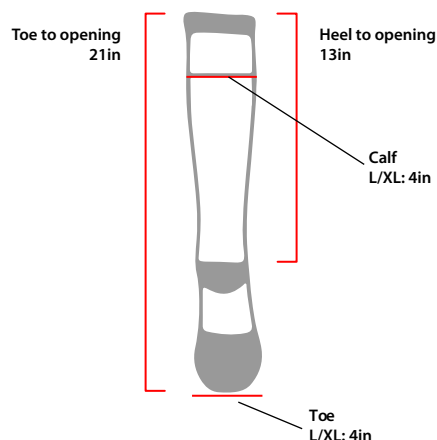

TECH SPECS

Size: OSFM
 Weight: 2.6 OZ
 Material: 87% nylon, 13% Lycra
 Thickness: 15-20 mm/hg
 Color: Pink, Blue, White, Black

PACKAGING

Brand: Zayaan Health
 COO: China
 Series: N/A
 Type: Header Card
 Inner Pack Qty: 1 Pair
 Case Pack Qty: 100 PAIRS
 Inner Pack Size: 5" x 4" x 05"
 Carton Size: 39 x 38 x 21 CM
 Carton Weight: 13.23 lb
 Pallet: 60

Socks Size	Calf	Length	Toe
Large/X-Large	4in	21in (toe to opening) 13in (heel to opening)	4in

PRODUCT SKU	INNER PACK UPC	CARTON GTIN
BLZH-CSSP-V--3P	811437028617	
BLZH-CSSP-V--3P-A		00811437028624
BLZH-CSSP-V--3BK	811437028631	
BLZH-CSSP-V--3BK-A		00811437028648
BLZH-CSSP-V--3W	811437028655	
BLZH-CSSP-V--3W-A		00811437028662
BLZH-CSSP-V--3B	811437028679	
BLZH-CSSP-V--3B-A		00811437028686